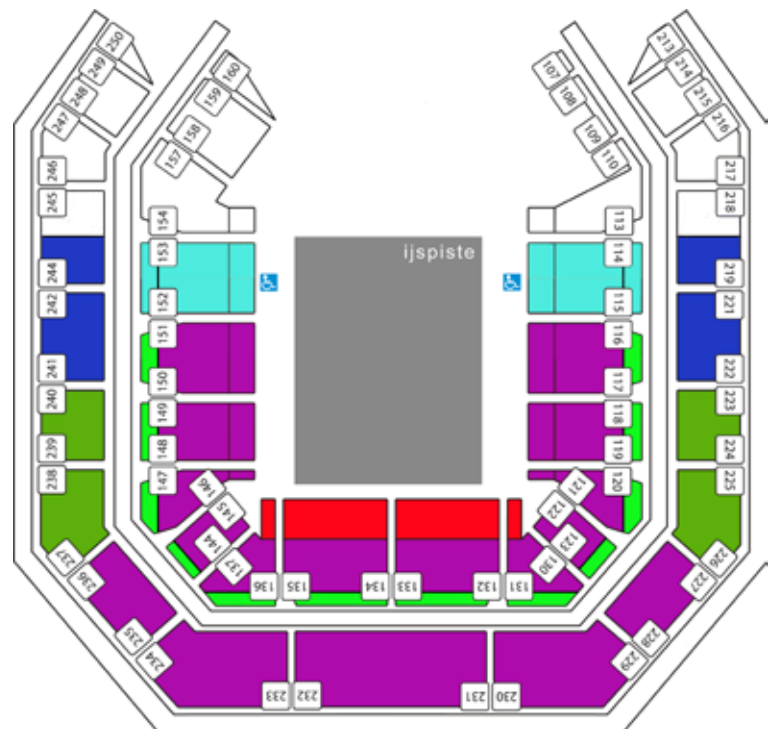

Holiday on Ice

Energia

ZAALPLAN

PLAATS

Lotto Arena (naast het Antwerps Sportpaleis)

DATA EN UREN

vrijdag 02/04/10 - 20:00 uur

zaterdag 03/04/10 - 15:00 uur

zaterdag 03/04/10 - 20:00 uur

zondag 04/04/10 - 15:00 uur

PRIJZEN

Kaarten kosten standaard 25, 30, 35, 40 en 55 euro op vrijdag (55 euro = Golden Seat en 1 glas cava); zaterdag en zondag + 3 euro week-endoeslag.

Toegangsprijzen exclusief service- en porto-kosten.

	vrijdag	zaterdag/zondag
	25 euro	28 euro
	30 euro	33 euro
	35 euro	38 euro
balkon - blok 237/238/239/240/223/224/225/226		
	35 euro laatste rijen	38 euro
	40 euro zitplaatsen balkon of tribune	43 euro
	55 euro Golden seats	58 euro

NUTTIGE INFO

De voorstellingen zijn toegankelijk voor rolstoelgebruikers vergezeld van maximum één begeleider per rolstoel. Het aantal beschikbare plaatsen voor rolstoelgebruikers is immers beperkt en dient nadrukkelijk vermeld te worden op het bijgevoegde antwoordformulier.

Wie niet wenst in te gaan op het aanbod van gratis busvervoer, kan op vertoon van zijn ticket vrij gebruikmaken van trams en bussen van De Lijn naar en van de Lotto Arena.

MEER INFORMATIE

www.lotto-arena.be

ZAALPLAN